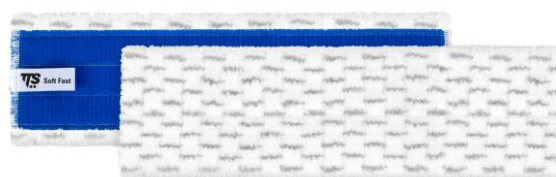

FICHE PRODUIT

FRANGE VELCRO SOFT FAST

Réf. 00AA9525BE

Conditionnement : 25

Fonction

- Frange de lavage et de désinfection
- Forte capacité de récupération des salissures et fort pouvoir désincrustant
- Composé de 2 types de fibres favorisant la maniabilité et l'enlèvement des traces
- Fabrication Eco Responsable en Italie

Caractéristiques

- **Composition :**
- Construction velours – bordure large
- 100% Microfibre : 90% Polyester – 10% Polyamide
- Incrustation nylon
- Taille du fils microfibre : 0,52 décitex
- Dos polyester velcro- haute densité
- **Dimensions et poids :**
- Dimensions extérieures : 45 x 13cm
- Poids à sec : 62 gr
- **Pré-impregnation :**
- Poids imprégné : 312 gr (+/- 5%)
- Capacité d'absorption : 250 ml
- Pouvoir couvrant : > 30 m²
- **Tracabilité:**
- Languettes code couleur
- Option: intégration puce RFID